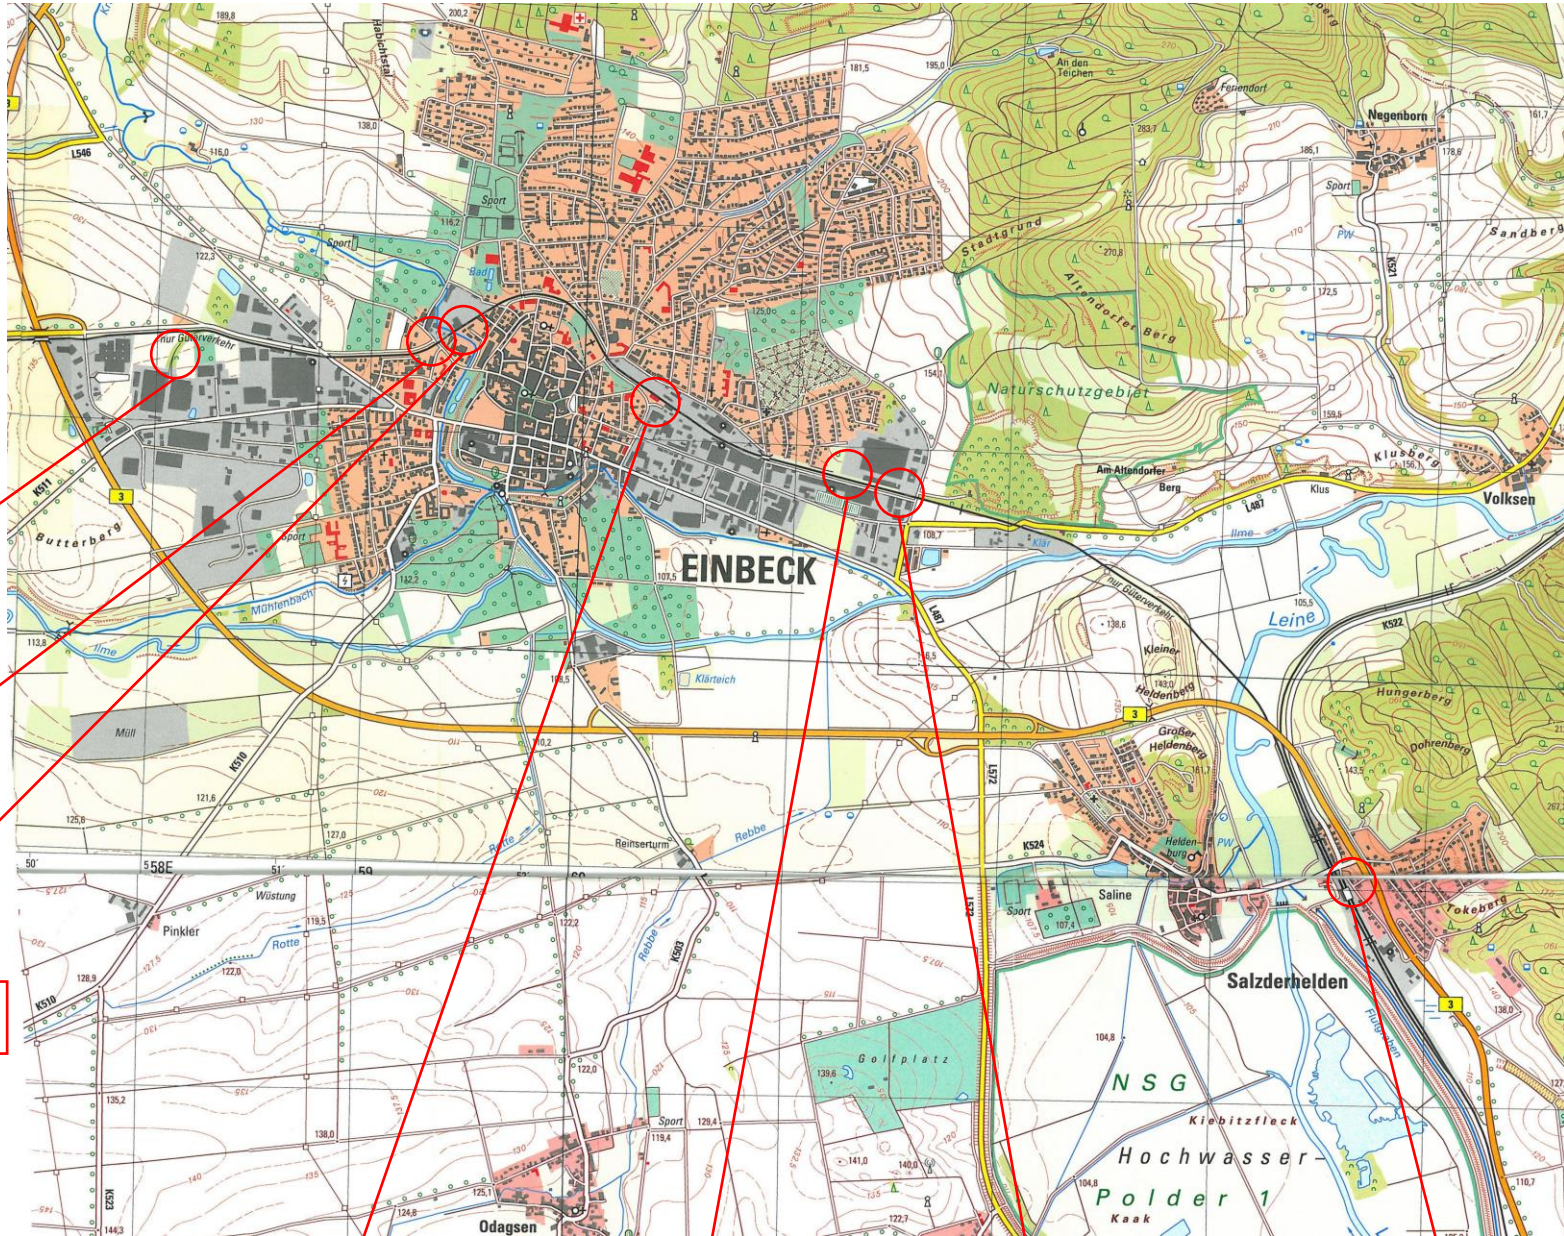

Standorte der Betriebsstellen Ilmebahn GmbH Einbeck

Eisenbahnstrecke Einbeck Salzderhelden km 0,000 – Sachsenbreite km 7,720

**Streckenende
Sachsenbreite
Km 7,720
Kopfmachen
nicht möglich!**

Gleisanschluss Adwest „HWE“
Km 6,550

Haltepunkt Einbeck BBS/PS.SPEICHER
Km 5,560

Awanst Betriebswerk ILM
Km 5,122

aufgestellt:
Einbeck, 13.09.2022
Gabriel, GF

Bf. Einbeck Mitte
Km 4,400

Gleisanschluss „PKM“
Km 3,334

Haltepunkt Einbeck Otto-Hahn-Str.
Km 2,950

Bf. Einbeck Salzderhelden
Km 0,000